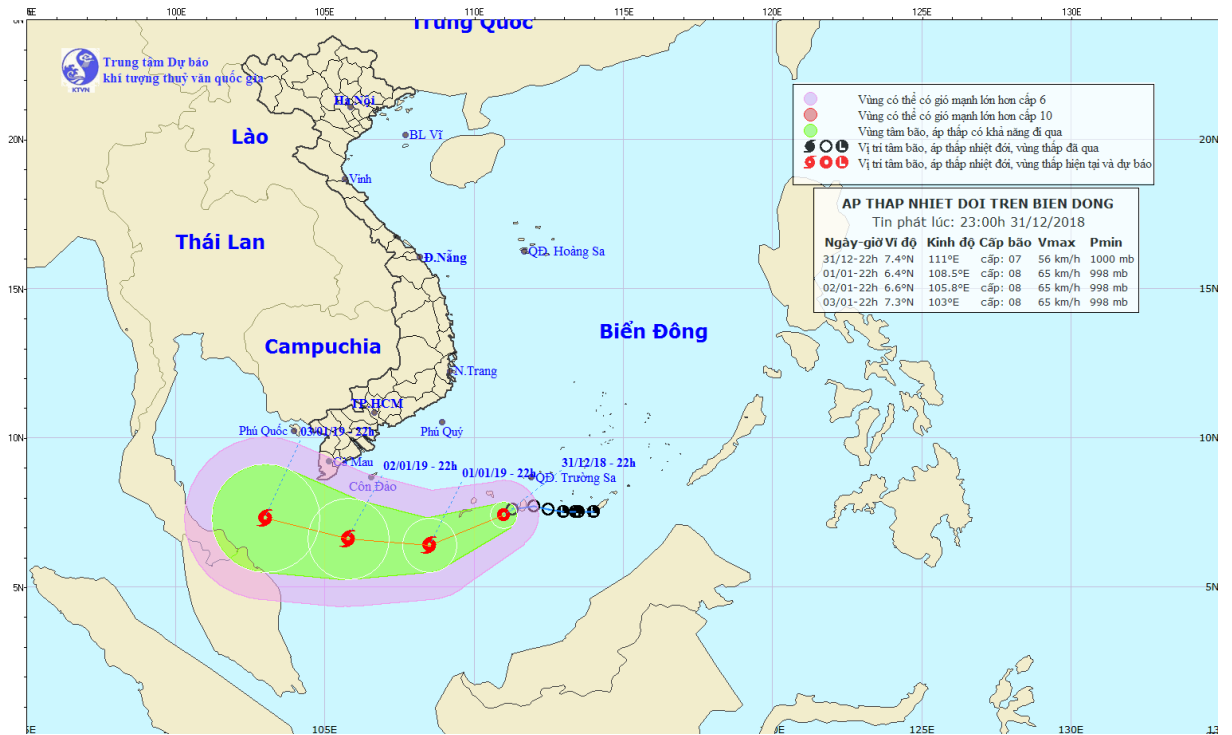

ĐÀI KHÍ TƯỢNG THỦY VĂN KHU VỰC NAM BỘ

Địa chỉ: Số 08 Mạc Đĩnh Chi - Quận 1 – Thành phố Hồ Chí Minh.

☎: 84-28 38 291 403 – Fax: 84-28 38 296 091 ✉: db@kttvnb.vn