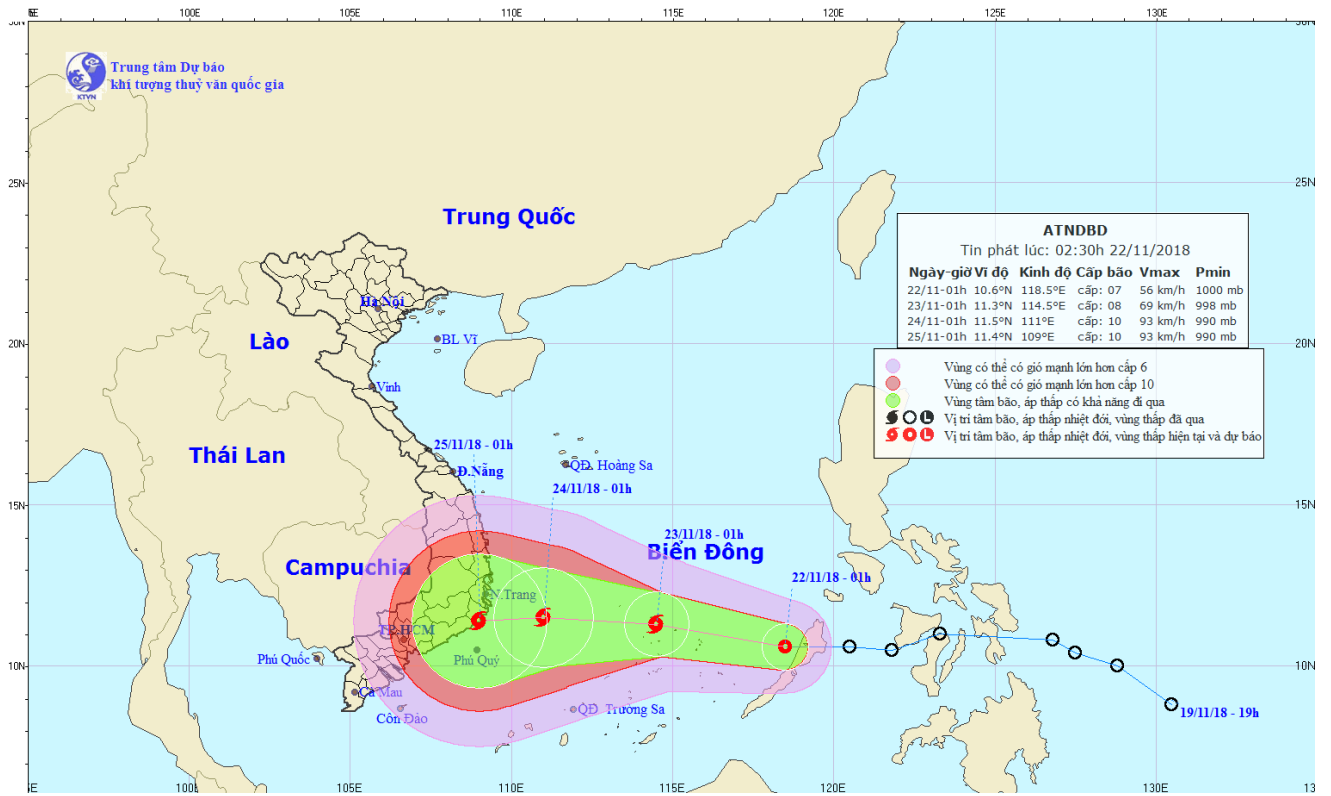

ĐÀI KHÍ TƯỢNG THỦY VĂN KHU VỰC NAM BỘ

Địa chỉ: Số 08 Mạc Đĩnh Chi - Quận 1 - Thành phố Hồ Chí Minh.

☎: 84-28 38 291 403 - Fax: 84-28 38 296 091 ✉: db@kttvn.vn