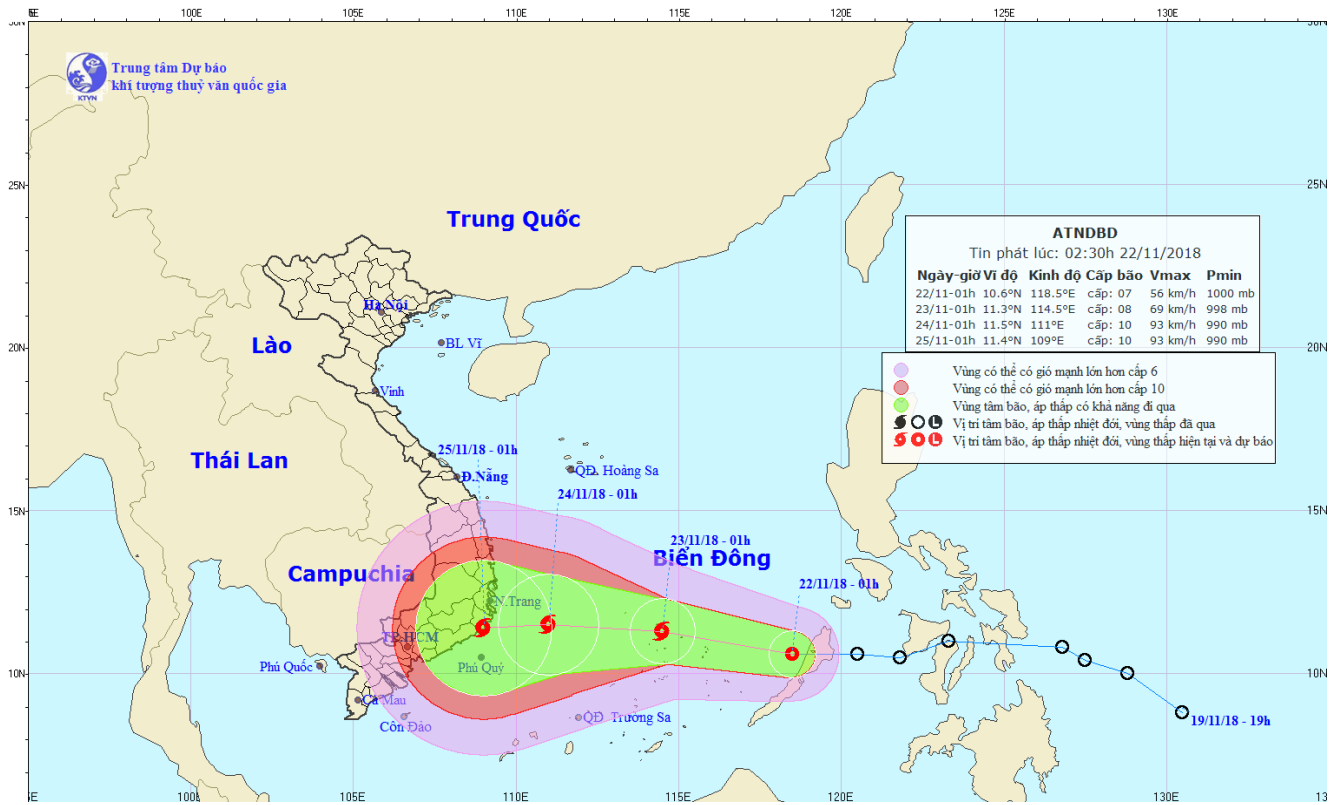

ĐÀI KHÍ TƯỢNG THỦY VĂN KHU VỰC NAM BỘ

Địa chỉ: Số 08 Mạc Đĩnh Chi - Quận 1 - Thành phố Hồ Chí Minh.

☎: 84-28 38 291 403 - Fax: 84-28 38 296 091 ✉: db@kttvnb.vn